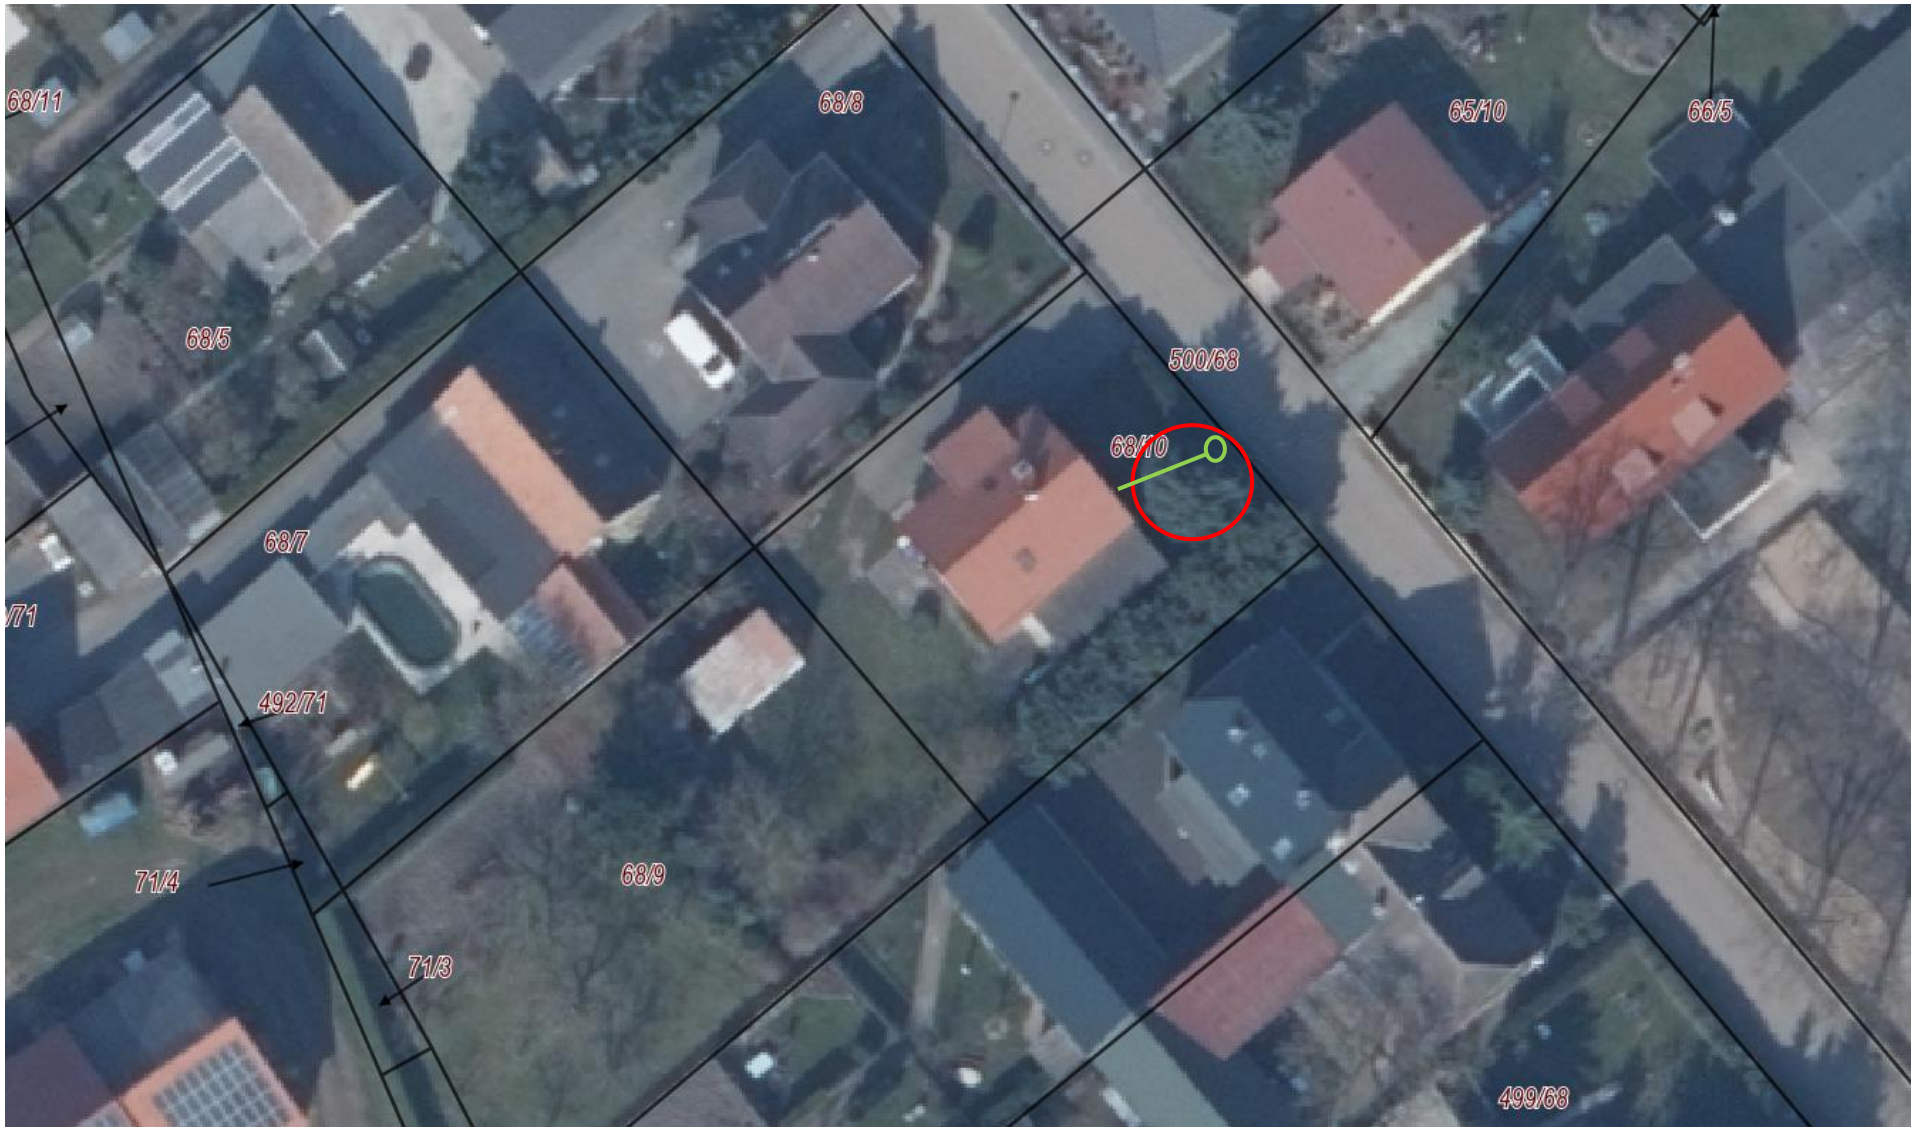

Übersichtsplan: Blaufichte im Gartenweg 6 in Süplingen

 Gartenweg 6, Süplingen

○ Standort Blaufichte

○— Schacht und Abwasserleitung